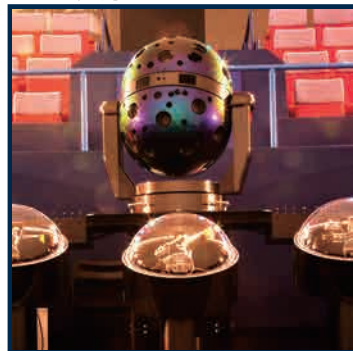

国内導入事例 (2016年6月現在)

奈良市教育センター
奈良県奈良市

MEGASTAR-ZERO
直径:6m 水平ドーム
2011年10月

伊丹市立こども文化科学館
兵庫県伊丹市

MEGASTAR-IIB
太陽・月・惑星・青空・朝夕焼け投影機
直径:14m 水平ドーム
2013年3月

**三菱自動車工業・名古屋製作所
岡崎工場・工場見学施設**

愛知県岡崎市

MEGASTAR CLASSプロトタイプ
デジタル投影システム
ドーム直径: 6m
2015年10月

藤橋城・西美濃プラネタリウム
岐阜県揖斐郡

MEGASTAR-IIB
直径:9.2m 水平ドーム
2012年4月

山梨県立科学館
山梨県甲府市

MEGASTAR-IIA Kaisei
太陽・月・惑星投影機
直径:20m 傾斜ドーム
2010年3月

SL銀河 (JR東日本)

釜石線(花巻-釜石間)
MEGASTAR-Jr.
旅客列車内
2014年4月

坂戸児童センター
研究開発施設

日立シビックセンター
茨城県日立市